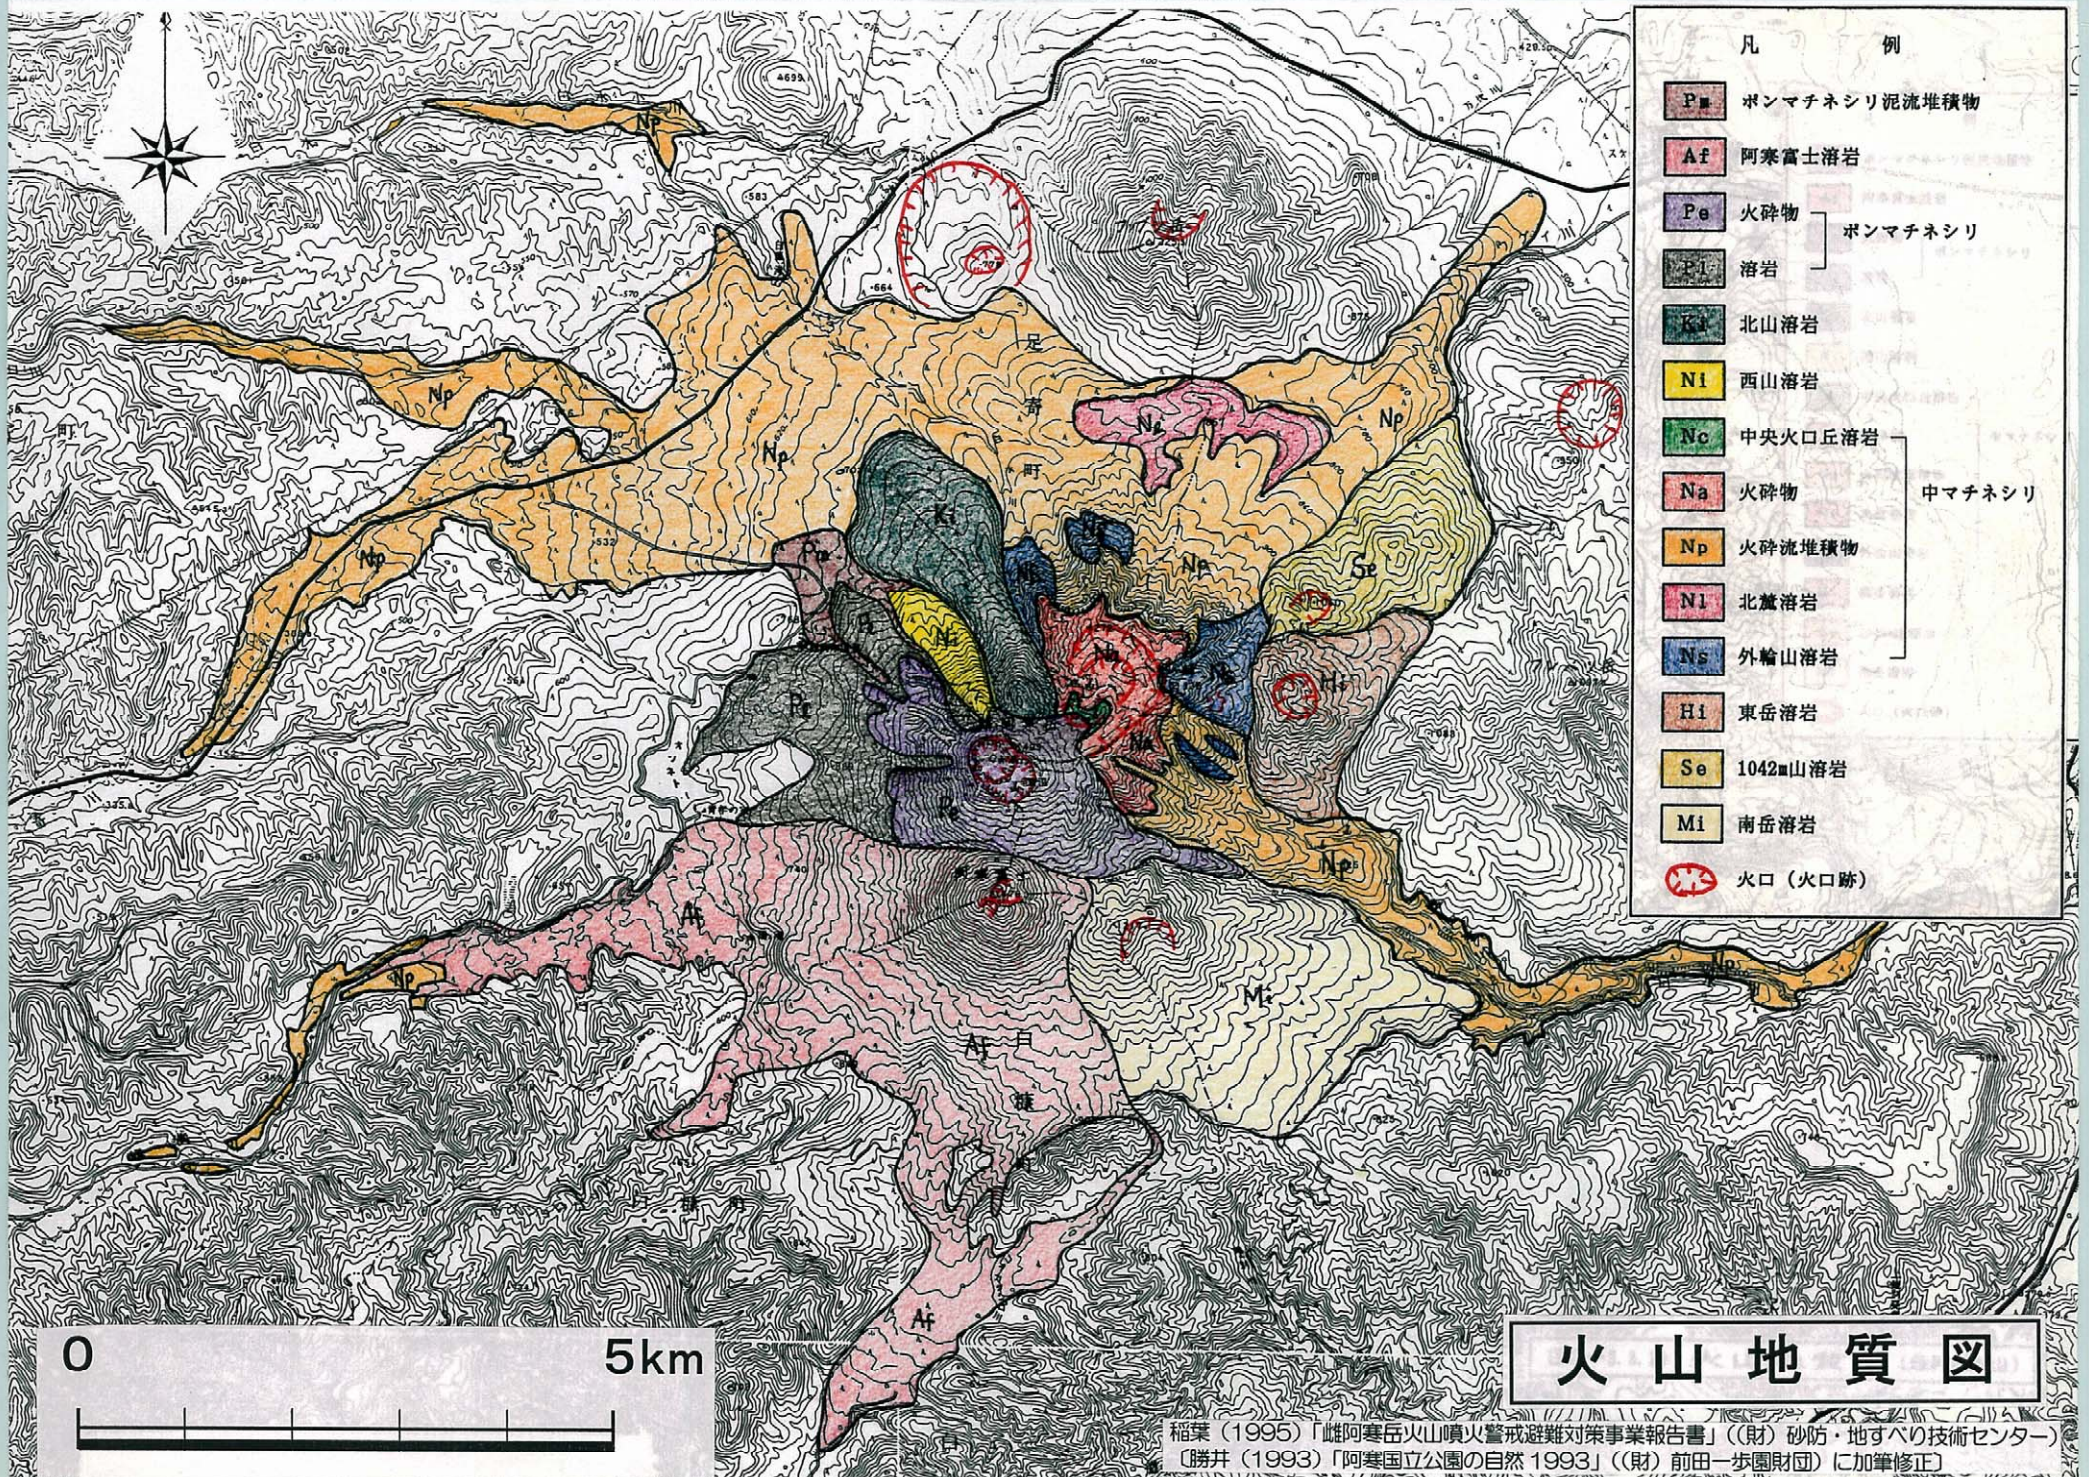

# 雌阿寒火山の地形・地質

火山地形分類図

稲葉(1995)「雌阿寒岳火山噴火警戒避難対策事業報告書」(財)砂防・地すべり技術センター)に加筆・修正

火山地質図

稲葉(1995)「雌阿寒岳火山噴火警戒避難対策事業報告書」(財)砂防・地すべり技術センター) (勝井(1993)「阿寒国立公園の自然1993」(財)前田一步園財団)に加筆修正