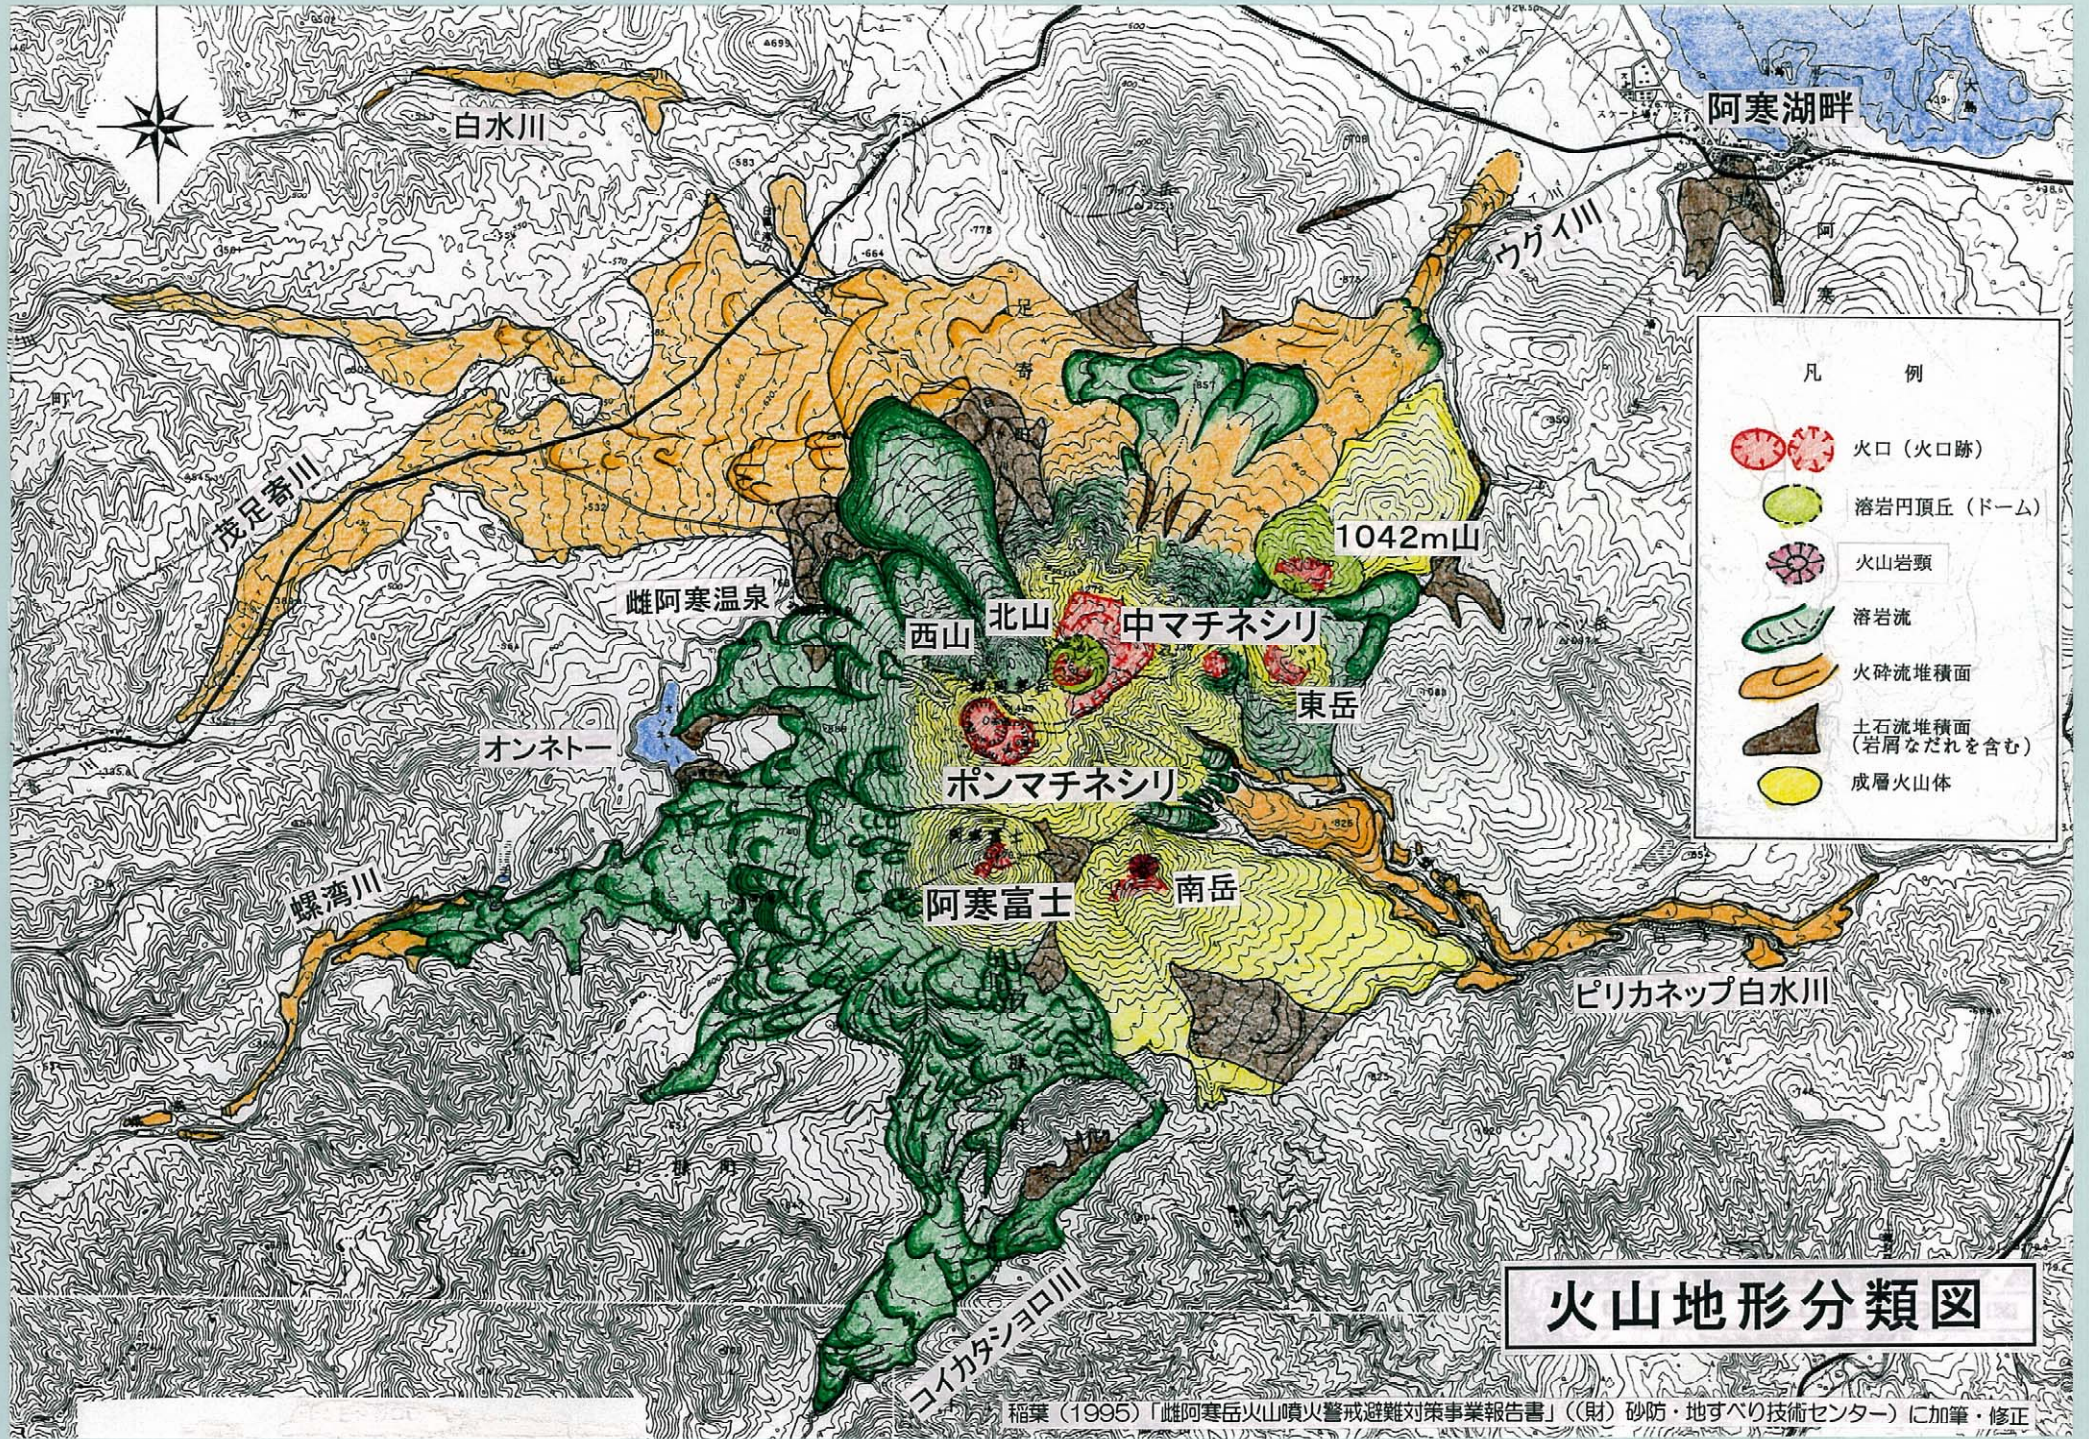

# 雌阿寒火山の地形・地質

火山地形分類図

稲葉(1995)「雌阿寒岳火山噴火警戒避難対策事業報告書」(財)砂防・地すべり技術センター)に加筆・修正

火山地質図

稲葉(1995)「雌阿寒岳火山噴火警戒避難対策事業報告書」(財)砂防・地すべり技術センター) (勝井(1993)「阿寒国立公園の自然1993」(財)前田一步園財団)に加筆修正