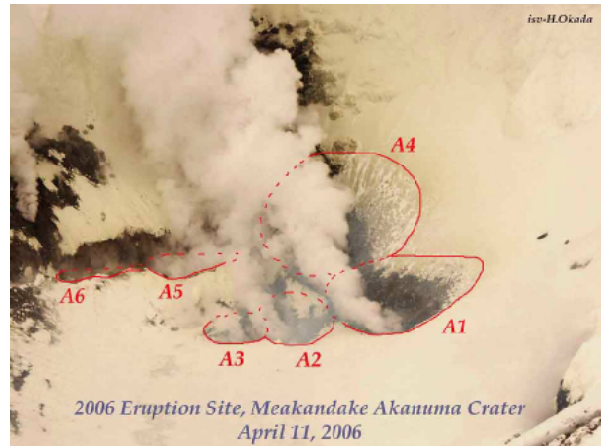

雌阿寒岳

○ 火口および噴気孔の位置について

2006年4月11日道庁防災ヘリコプターからの観察にもとづき、赤沼内部の火口群および外側斜面の噴気孔群の位置を確認することができた。

図1 上空から見た赤沼火口の様子

図2 2006年3月21日の噴火で開いたと思われる赤沼北西部の火口群

雌阿寒岳、外斜面噴気列

図3 赤沼火口の外側に形成された噴気孔列
前回報告での命名を修正 (F1→F0) している。

図4 火口および噴気孔の地図上での位置