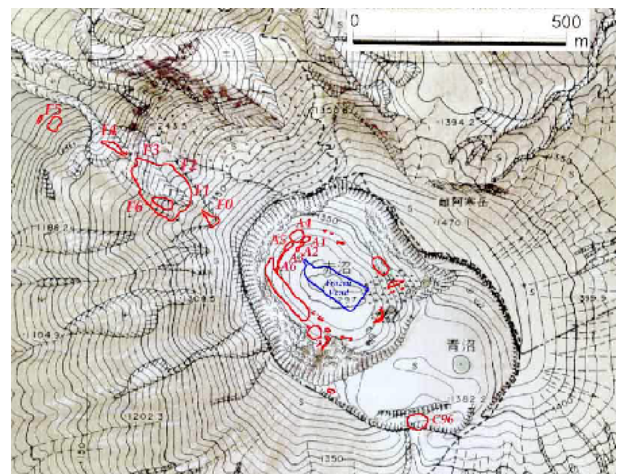

雌阿寒岳

○ 火口および噴気孔の位置について

2006年4月11日道庁防災ヘリコプターからの観察にもとづき、赤沼内部の火口群および外側斜面の噴気孔群の位置を確認することができた。

図1 上空から見た赤沼火口の様子

図2 2006年3月21日の噴火で開いたと思われる赤沼北西部の火口群

雌阿寒岳、外斜面噴気列

図3 赤沼火口の外側に形成された噴気孔列
前回報告での命名を修正 (F1→F0) している。

図4 火口および噴気孔の地図上での位置