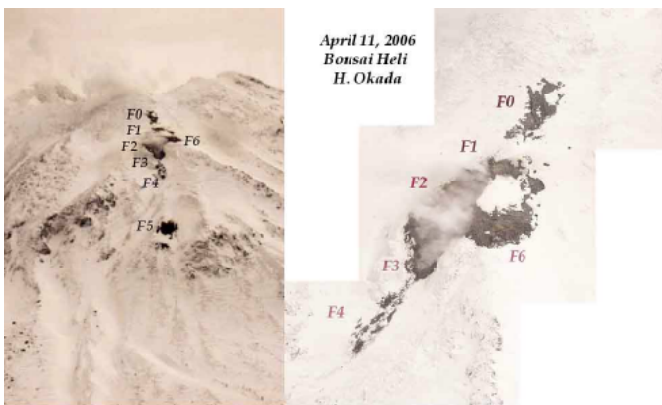

雌阿寒岳

○ 火口および噴気孔の位置について

2006年4月11日道庁防災ヘリコプターからの観察にもとづき、赤沼内部の火口群および外側斜面の噴気孔群の位置を確認することができた。

図1 上空から見た赤沼火口の様子

図2 2006年3月21日の噴火で開いたと思われる赤沼北西部の火口群

雌阿寒岳、外斜面噴気列

図3 赤沼火口の外側に形成された噴気孔列
前回報告での命名を修正 (F1→F0) している。

図4 火口および噴気孔の地図上での位置