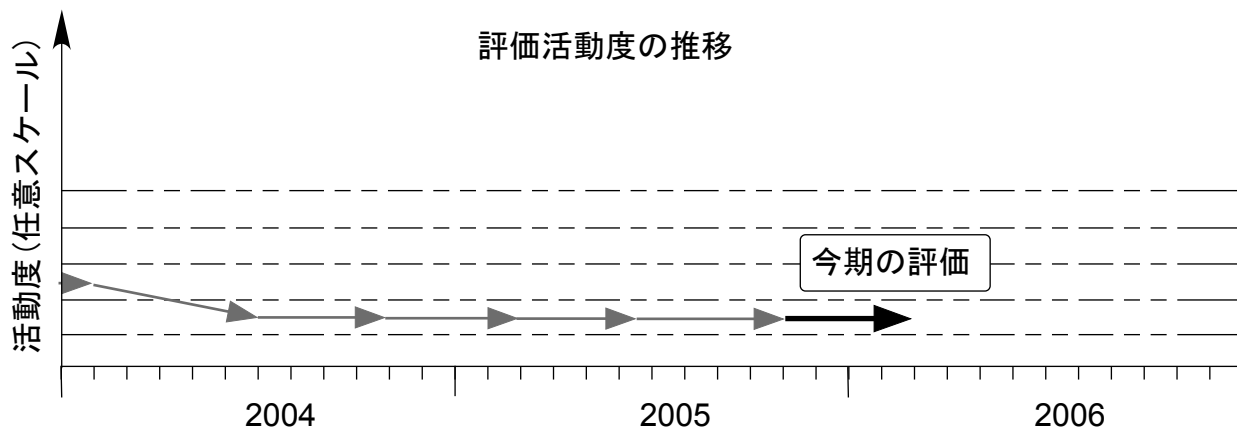

#### ○活動評価（2005年10月～2006年2月）

|      |      |   |
|------|------|---|
| 総合評価 | 個別評価 |   |
| ➡    | 地震活動 | ➡   |
|      |      | 11月下旬にややまとまって地震が発生した時期があるが、おおむね落ち着いた活動レベルで推移した。 |

#### ○火山性地震活動

樽前山