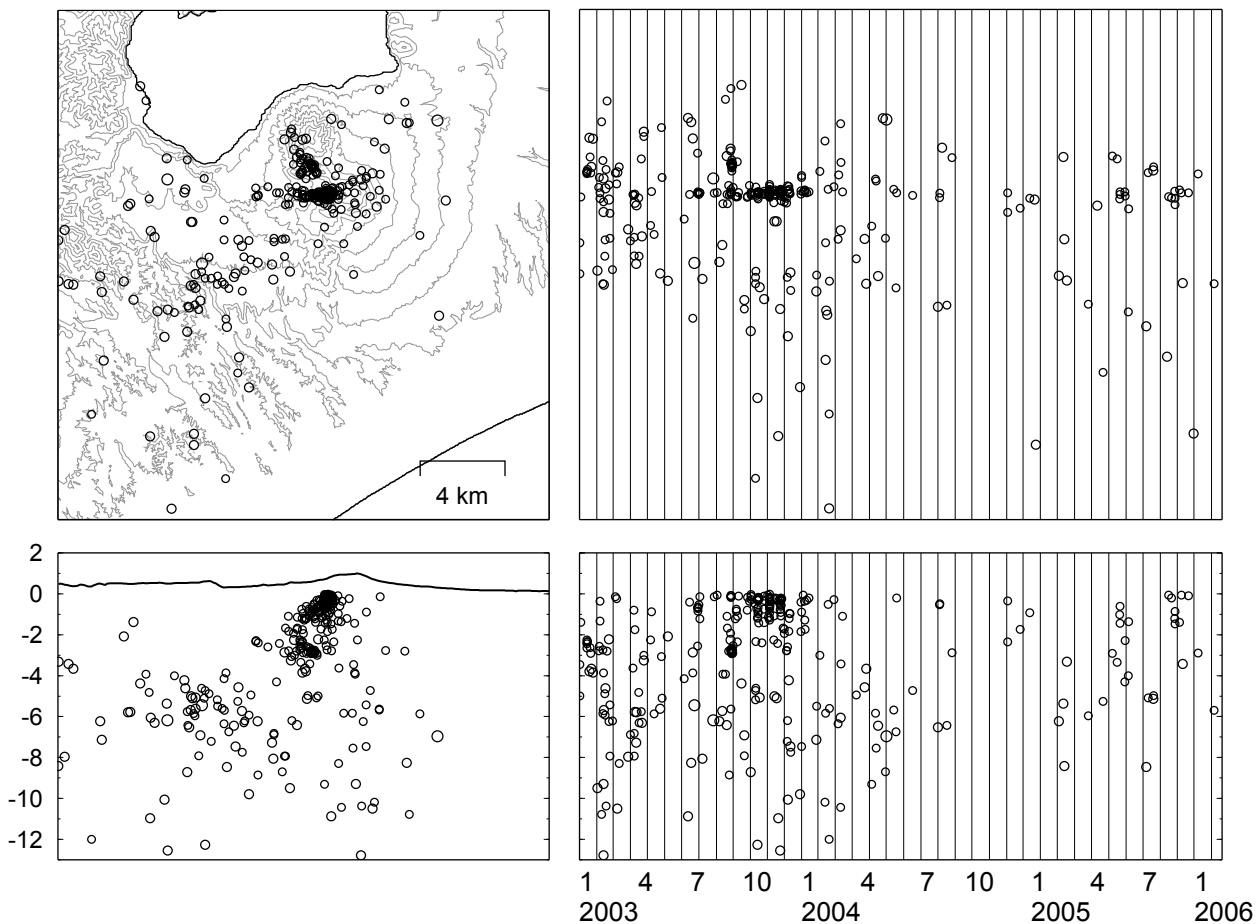

### 樽前山

#### ○活動評価（2005年10月～2006年2月）

|      |      |   |
|------|------|---|
| 総合評価 | 個別評価 |   |
| ➡    | 地震活動 | ➡   |
|      |      | 11月下旬にややまとまって地震が発生した時期があるが、おおむね落ち着いた活動レベルで推移した。 |

#### ○火山性地震活動

樽前山