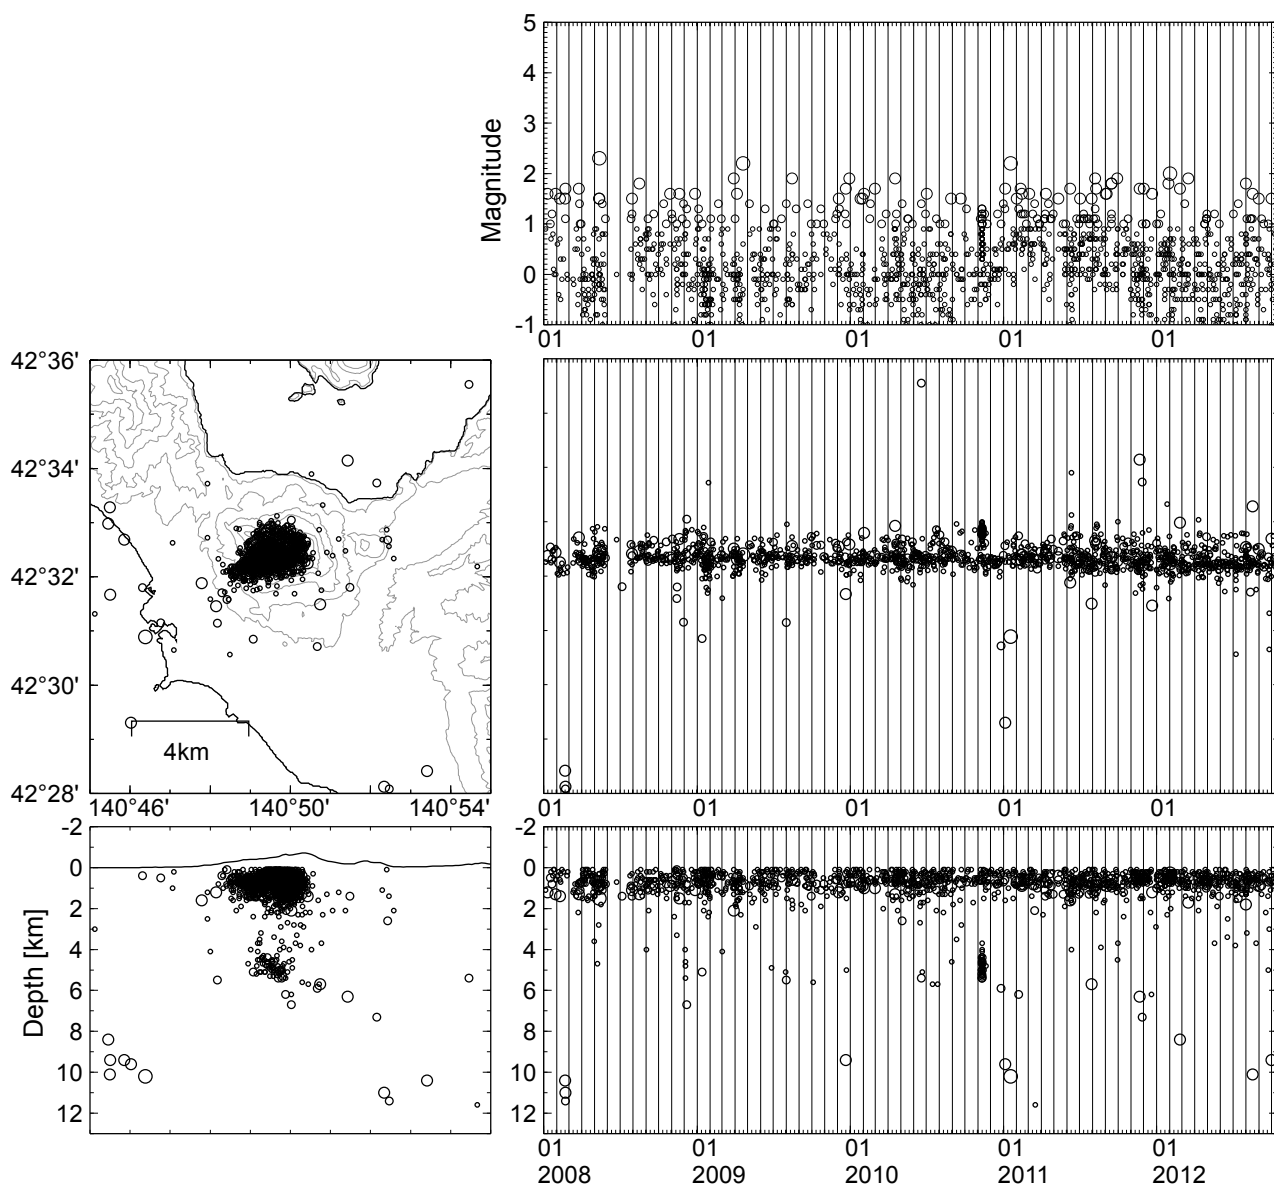

有珠山

○火山性地震活動

山頂火口原内では引き続き微小地震活動が認められるが、活動度に特段の変化はない。

有珠山