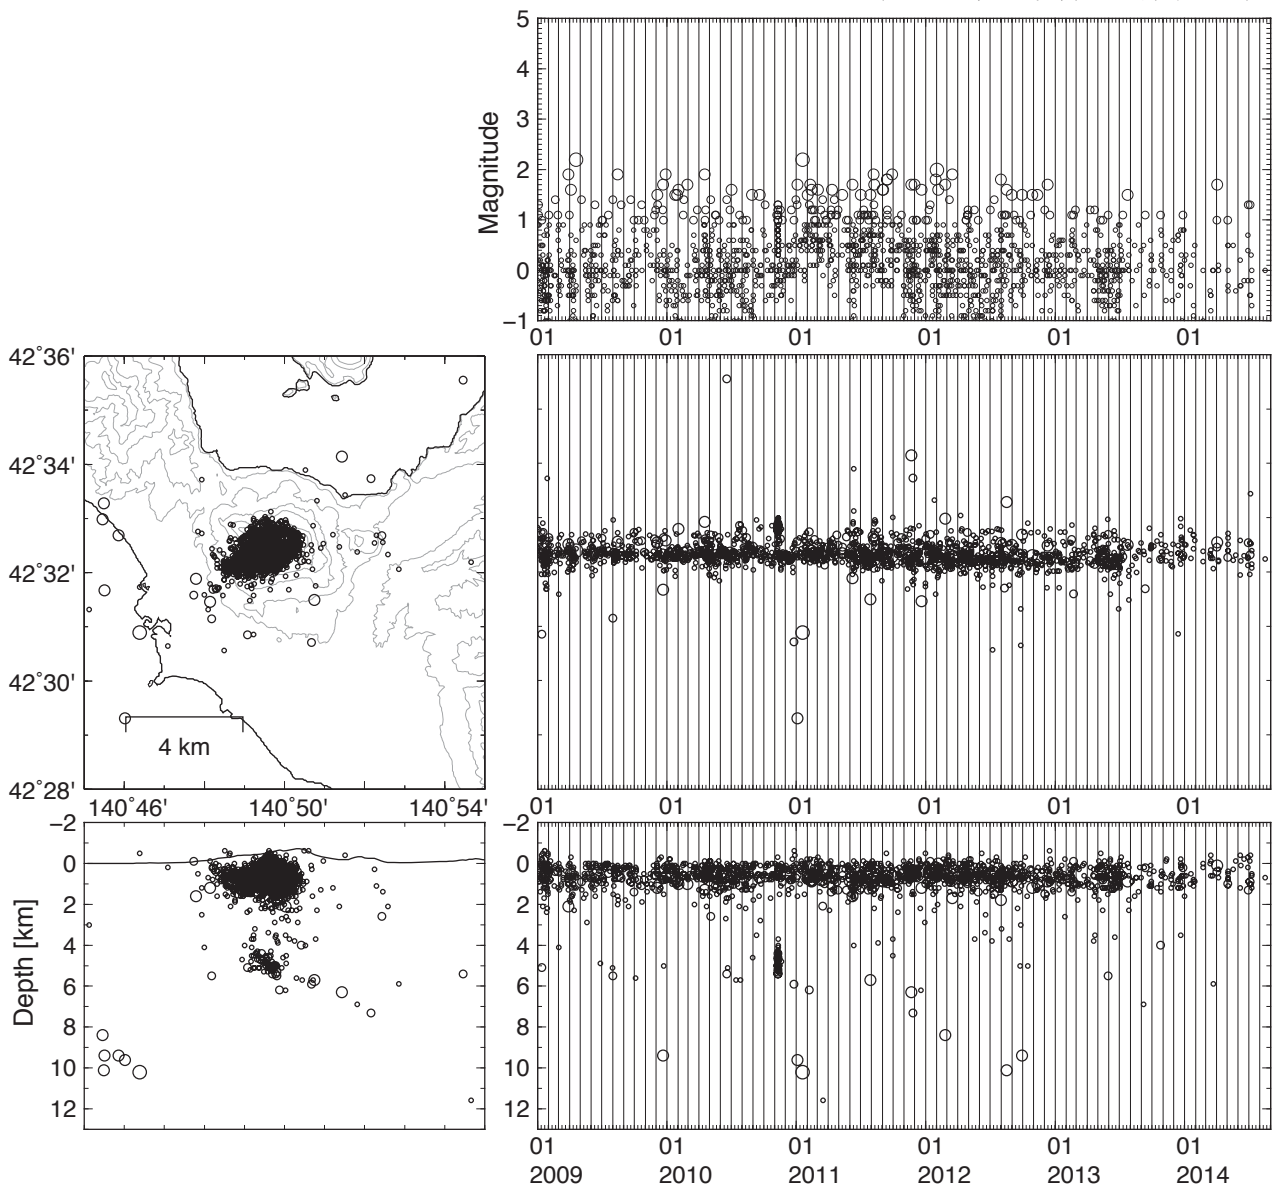

有珠山

○火山性地震活動

山頂火口原内では引き続き微小地震活動が認められるが、活動度に特段の変化はない。

(※2013年9月以降は一部未処理)

有珠山